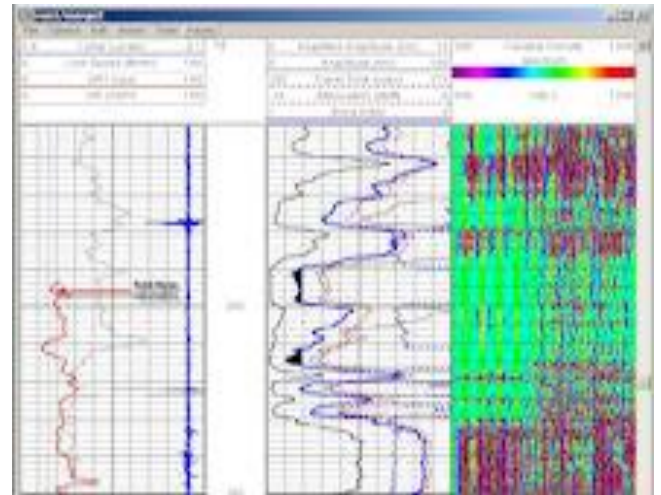

Paneles De Adquisición De Datos

Paneles Warrior Software versión **P10V5** y sus componentes internos

Sistema de medición de profundidad y tensión

Spooler y paneles